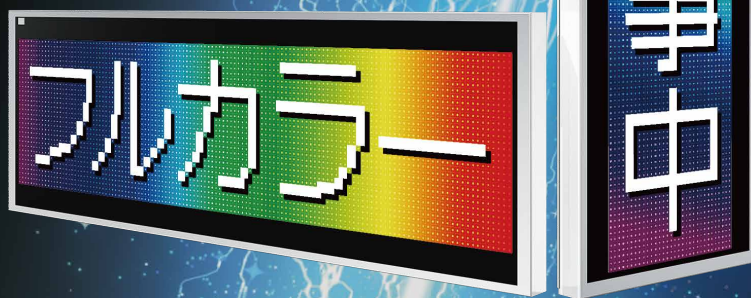

けいはつ 啓発くん2 フルカラー LED表示板

SP-LED-13-45-F 4096個のLED使用

軽量設計
作業軽減
約10kg

データ
簡単に送信
WiFi

操作
簡易操作
リモコン

制作
フリーソフト
パソコン

電源
バッテリー
DC12V
クルマ

WebSite YouTube
QRコードをバーコードリーダーで読み取ってください。

フルカラーLED表示板の"4つ"の特徴

- RGBチップLEDの採用により、反射による光の映り込みの影響が少なく昼間の直射日光下でも高い視認性を保持します。
- 表示コンテンツを専用ソフトウェアで簡単に作る事ができます。
- 表示板へのデータ転送は、WiFiで行います。
- 現場に合わせて多様なプログラムを組んで色々な表示を行うことができます。

屋外仕様 片面/タテ・ヨコ表示

フルカラー 10mmピッチの高精細パネルを採用

4096個のLEDで昼夜間の安全を確保します。

※柱をポール式(Φ60.5mm)に変えることで高欄ブラケットに設置可能。

操作 パソコン、リモコンでラクラク操作

専用リモコンで表示変更が可能です。パソコンとWi-Fi環境があれば、専用ソフトウェアで自由自在に表現が可能です。

表示内容をパソコンで編集
パソコンからデータを送信します。

リモコンで表示メッセージを選択します。

販売元

東亜安全施設株式会社

あおり専用取付金具 アルミ製で軽量、取付け簡単

専用金具でしっかり固定ができ横型三段積み重ねが可能です。表示板を取り付けても、大量の資材運搬の際も場所を妨げることはありません。

表現力は無限大 LED数4096個で多彩な表現が可能

縦表示、横表示、LED数4096個(32×128ドット)で多彩な表現が可能です。15段階の明るさが調整可能で昼間でもクッキリ鮮やかに視認可能です。

表示 英語、韓国語、中国語の表示も可能