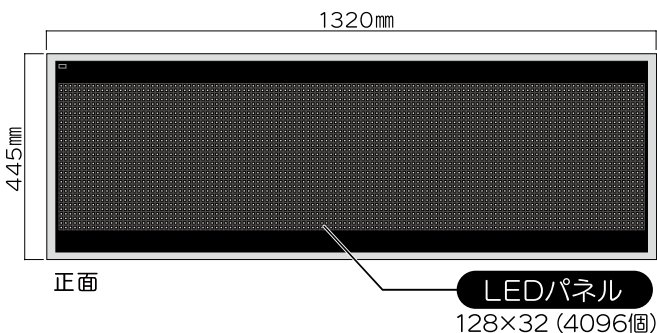

けいはつ 啓発くん2 フルカラー LED表示板

SP-LED-13-45-F 4096個のLED使用

軽量設計
作業軽減
約10kg

データ
簡単に送信
WiFi

操作
簡易操作
リモコン

制作
フリーソフト
パソコン

電源
バッテリー
DC12V
クルマ

WebSite YouTube
QRコードをバーコードリーダーで読み取ってください。

フルカラーLED表示板の"4つ"の特徴

- RGBチップLEDの採用により、反射による光の映り込みの影響が少なく昼間の直射日光下でも高い視認性を保持します。
- 表示コンテンツを専用ソフトウェアで簡単に作る事ができます。
- 表示板へのデータ転送は、WiFiで行います。
- 現場に合わせて多様なプログラムを組んで色々な表示を行うことができます。

屋外仕様 片面/タテ・ヨコ表示

フルカラー 10mmピッチの高精細パネルを採用

4096個のLEDで昼夜間の安全を確保します。

※柱をポール式(Φ60.5mm)に変えることで高欄ブラケットに設置可能。

操作 パソコン、リモコンでラクラク操作

専用リモコンで表示変更が可能です。パソコンとWi-Fi環境があれば、専用ソフトウェアで自由自在に表現が可能です。

表示内容をパソコンで編集
パソコンからデータを送信します。

リモコンで表示メッセージを選択します。

販売元

東亜安全施設株式会社

アニメーションで動きのある表示が可能※3

型式 啓発くん2フルカラーLED表示板

品番	SP-LED-13-45-F
LED	LEDモジュール128×32 Pixel Pitch 10mm LED数 4096個
カラー	フルカラー RGB256
電源	DC12V
データ転送方法	WiFi※1 表示切替 リモコン (赤外線)
表示編集	パソコンによるソフト (PowerLed) ※2
表示内容	テキスト文字・動画・写真 ※文字表示パターン 固定・スクロール・点滅 ※現場で撮影した写真や動画を表示 ※企業や自治体のPR広告を表示
耐水性	防滴構造
使用温度範囲	-10℃~+60℃
寸法	高さ1340×幅450×厚さ50 (mm)
重量	約10kg