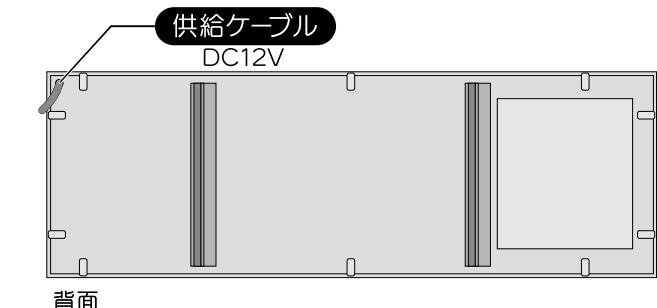

けいはつ 啓発くん2 フルカラー LED表示板

SP-LED-13-45-F 4096個のLED使用

軽量設計
作業軽減
約10kg

データ
簡単に送信
WiFi

操作
簡易操作
リモコン

制作
フリーソフト
パソコン

電源
バッテリー
DC12V
クルマ

WebSite YouTube
QRコードをバーコードリーダーで読み取ってください。

フルカラーLED表示板の"4つ"の特徴

- RGBチップLEDの採用により、反射による光の映り込みの影響が少なく昼間の直射日光下でも高い視認性を保持します。
- 表示コンテンツを専用ソフトウェアで簡単に作る事ができます。
- 表示板へのデータ転送は、WiFiで行います。
- 現場に合わせて多様なプログラムを組んで色々な表示を行うことができます。

屋外仕様 片面/タテ・ヨコ表示

フルカラー 10mmピッチの高精細パネルを採用

4096個のLEDで昼夜間の安全を確保します。

※柱をポール式(Φ60.5mm)に変えることで高欄ブラケットに設置可能。

操作 パソコン、リモコンでラクラク操作

専用リモコンで表示変更が可能です。パソコンとWi-Fi環境があれば、専用ソフトウェアで自由自在に表現が可能です。

表示内容をパソコンで編集
パソコンからデータを送信します。

リモコンで表示メッセージを選択します。

販売元

東亜安全施設株式会社