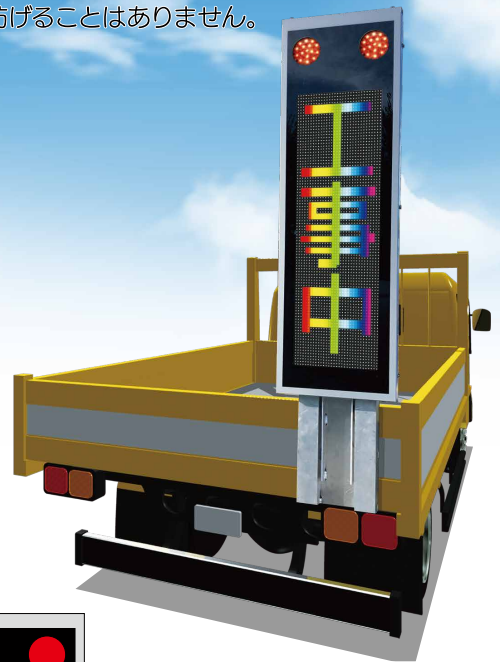

WebSite YouTube

屋外仕様 片面/タテ・ヨコ表示

フルカラー 10mmピッチの高精細パネルを採用

2機のΦ100mmプリンカーLED点滅による警戒と3072個のLEDで昼夜間の安全を確保します。

※柱をポール式(Φ60.5mm)に変えることで高欄ブラケットに設置可能。

操作 パソコン、リモコンでラクラク操作

専用リモコンで表示変更が可能です。パソコンとWi-Fi環境があれば、専用ソフトウェアで自由自在に表現が可能です。

あおり専用取付金具 アルミ製で軽量、取付け簡単

専用金具でしっかり固定ができ場所を取らず、大量の資材運搬の際も場所を妨げることはありません。

表現力は無限大 フルカラーで表示

96×32ドット数で多彩な表現が可能です。
15段階の明るさが調整可能で昼間でもクッキリ鮮やかに視認可能です。

GIFアニメ作成で動きのある表示が可能※3

設置状況写真

型式 啓発くんフルカラーLED表示板

品番	SP-LED-13-45-FB2
LED	LEDモジュール96×32 Pixel Pitch 10mm LED数 3072個 (プリンカーのLEDを除く)
カラー	フルカラー RGB256
電源	DC12V
データ転送方法	WiFi ※1 表示切替 リモコン (赤外線)
表示編集	パソコンによるソフト (PowerLed) ※2
表示内容	テキスト文字・動画・写真 ※文字表示パターン 固定・スクロール・点滅 ※現場で撮影した写真や動画を表示 ※企業や自治体のPR広告を表示
耐水性	防滴構造
使用温度範囲	-10℃~+60℃
寸法	高さ1340×幅450×厚さ50 (mm)
重量	約10kg