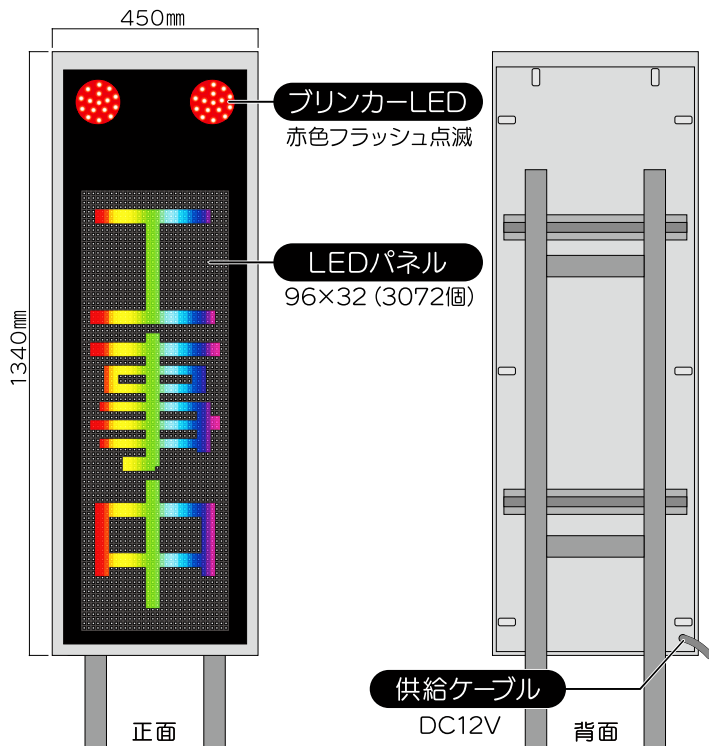

けいはつ フルカラー 啓発くん LED表示板

SP-LED-13-45-FB2 3072個のLED使用

- | | | | | |
|------------------------------|-----------------------------|---------------------------|-----------------------------|------------------------------------|
| 軽量設計
作業軽減
約10kg | データ
簡単に送信
WiFi | 操作
簡易操作
リモコン | 制作
フリーソフト
パソコン | 電源
バッテリー
DC12V
グルマ |
|------------------------------|-----------------------------|---------------------------|-----------------------------|------------------------------------|

フルカラーLED表示板の"4つ"の特徴

- RGBチップLEDの採用により、反射による光の映り込みの影響が少なく、**昼間の直射日光下でも高い視認性を保持します。**
- 表示コンテンツを**専用ソフトウェア**で簡単に作成することができます。
- 表示板へのデータ転送は、**WiFi**で行います。
- 現場に合わせて**多様なプログラム**を組んで色々な表示を行うことができます。

QRコードをバーコードリーダーで読み取ってください。

WebSite YouTube

屋外仕様 片面/タテ・ヨコ表示

フルカラー 10mmピッチの高精細パネルを採用

2機のΦ100mmプリンカーLED点滅による警戒と3072個のLEDで昼夜間の安全を確保します。

※柱をポール式(Φ60.5mm)に変えることで高欄ブラケットに設置可能。

操作 パソコン、リモコンでラクラク操作

専用リモコンで表示変更が可能です。パソコンとWi-Fi環境があれば、専用ソフトウェアで自由自在に表現が可能です。

あおり専用取付金具 アルミ製で軽量、取付け簡単

専用金具でしっかり固定ができ場所を取らず、大量の資材運搬の際も場所を妨げることはありません。

表現力は無限大 フルカラーで表示

96×32ドット数で多彩な表現が可能です。
15段階の明るさが調整可能で昼間でもクッキリ鮮やかに視認可能です。

GIFアニメ作成で動きのある表示が可能※3

設置状況写真

型式 啓発くんフルカラーLED表示板

品番	SP-LED-13-45-FB2
LED	LEDモジュール96×32 Pixel Pitch 10mm LED数 3072個 (プリンカーのLEDを除く)
カラー	フルカラー RGB256
電源	DC12V
データ転送方法	WiFi ※1 表示切替 リモコン (赤外線)
表示編集	パソコンによるソフト (PowerLed) ※2
表示内容	テキスト文字・動画・写真 ※文字表示パターン 固定・スクロール・点滅 ※現場で撮影した写真や動画を表示 ※企業や自治体のPR広告を表示
耐水性	防滴構造
使用温度範囲	-10℃~+60℃
寸法	高さ1340×幅450×厚さ50 (mm)
重量	約10kg